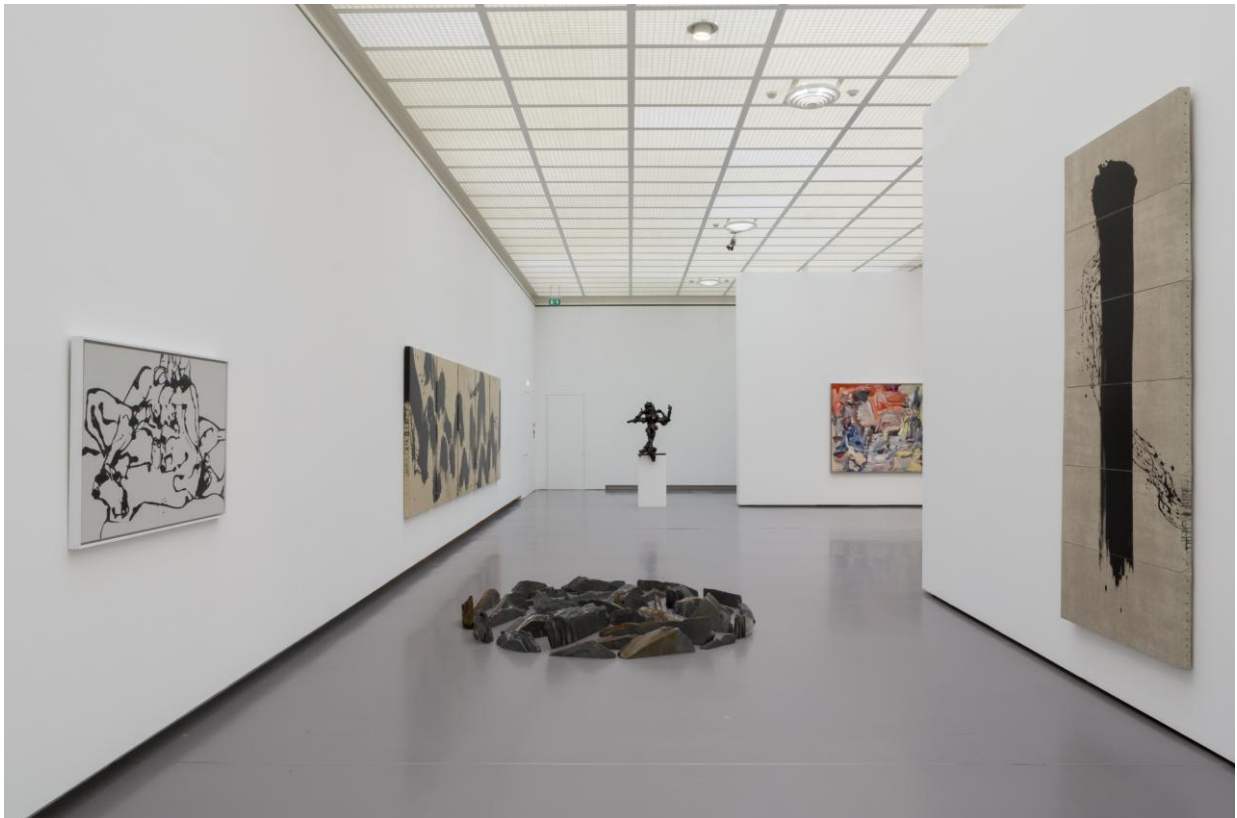

Forum Finanzenonline.com

Sammlung Hubert Looser

---

scheint eine interessante Veranstaltung:

[Kunsthaus Zürich - das Kunstmuseum in Zürich](#)

Sammlung Hubert Looser, konzentrierte abstrakten Expressionismus, Minimal Art und die Kunst auf den Armen, wird im Jahr 2017 in das Gebäude der Kunsthaus-Erweiterung in Form von Darlehen auf unbestimmte gehostet werden . Inzwischen zeigen die Kunsthaus die Sammlung in ihrer Entwicklung von Anfang an. Neben Werken von Pablo Picasso und Jean Tinguely, asiatischen Skulpturen werden auch ausgestellt werden und wird angeboten einen Blick auf den privaten Räumen des Schutzheiligen werden. als 70 Gemälden, Skulpturen, Installationen und Werke auf Papier wurden für die Ausstellung von der aktuellen Kurator der Sammlung, Philippe Büttner gewählt. Der Schwerpunkt liegt auf den Werken gerade jetzt, dass für das Kunsthaus stellen eine außerordentliche Bereicherung der Sammlungen ab 2017. Von **Cy Twombly** als sechs Arbeiten, einschließlich derjenigen für die Jugend, die sich ideal ergänzen die hervorragende Sammlung des Museums auf der kreativen Phase der amerikanischen Jugend und Medien präsentiert. John **Chamberlain** und **David Smith** sind mit Werken von prominenten, die ab dem Jahr 2017 zusammengestellt werden wird, zusammen mit